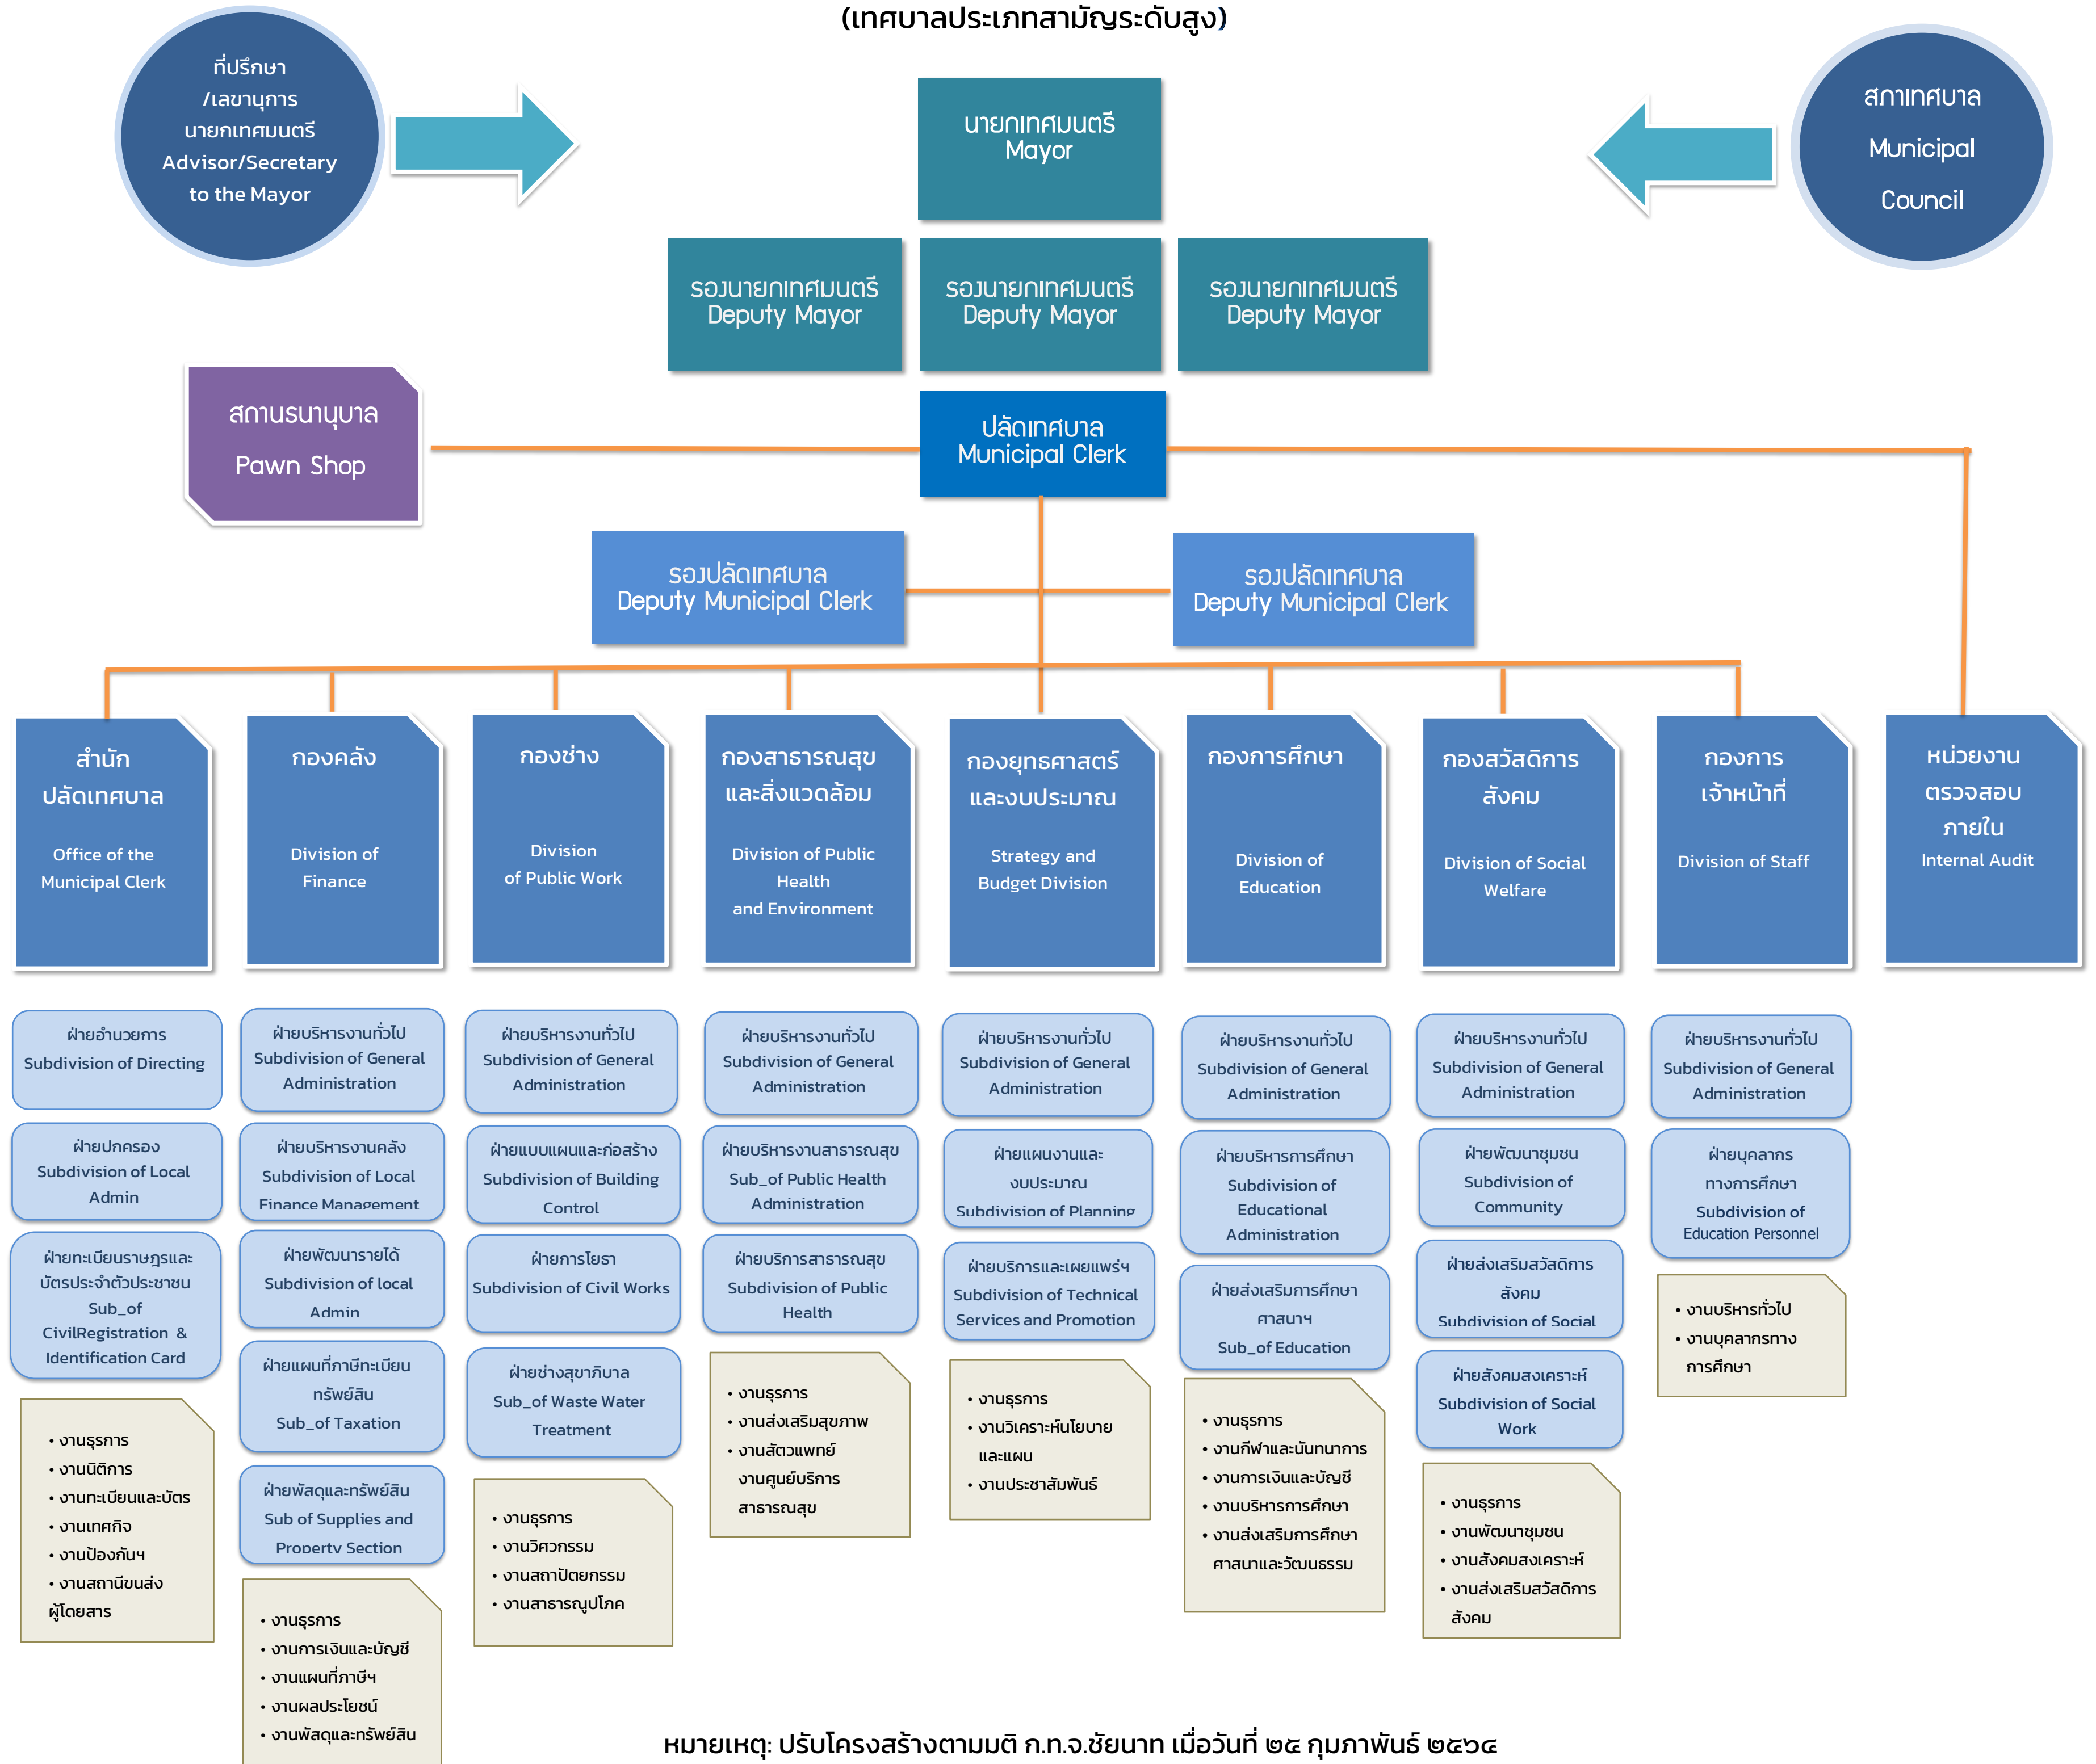

โครงสร้างส่วนราชการ เทศบาลเมืองชัยนาท

(เทศบาลประเภทสามัญระดับสูง)

หมายเหตุ: ปรับโครงสร้างตามมติ ก.ก.จ.ชัยนาท เมื่อวันที่ ๒๕ กุมภาพันธ์ ๒๕๖๔