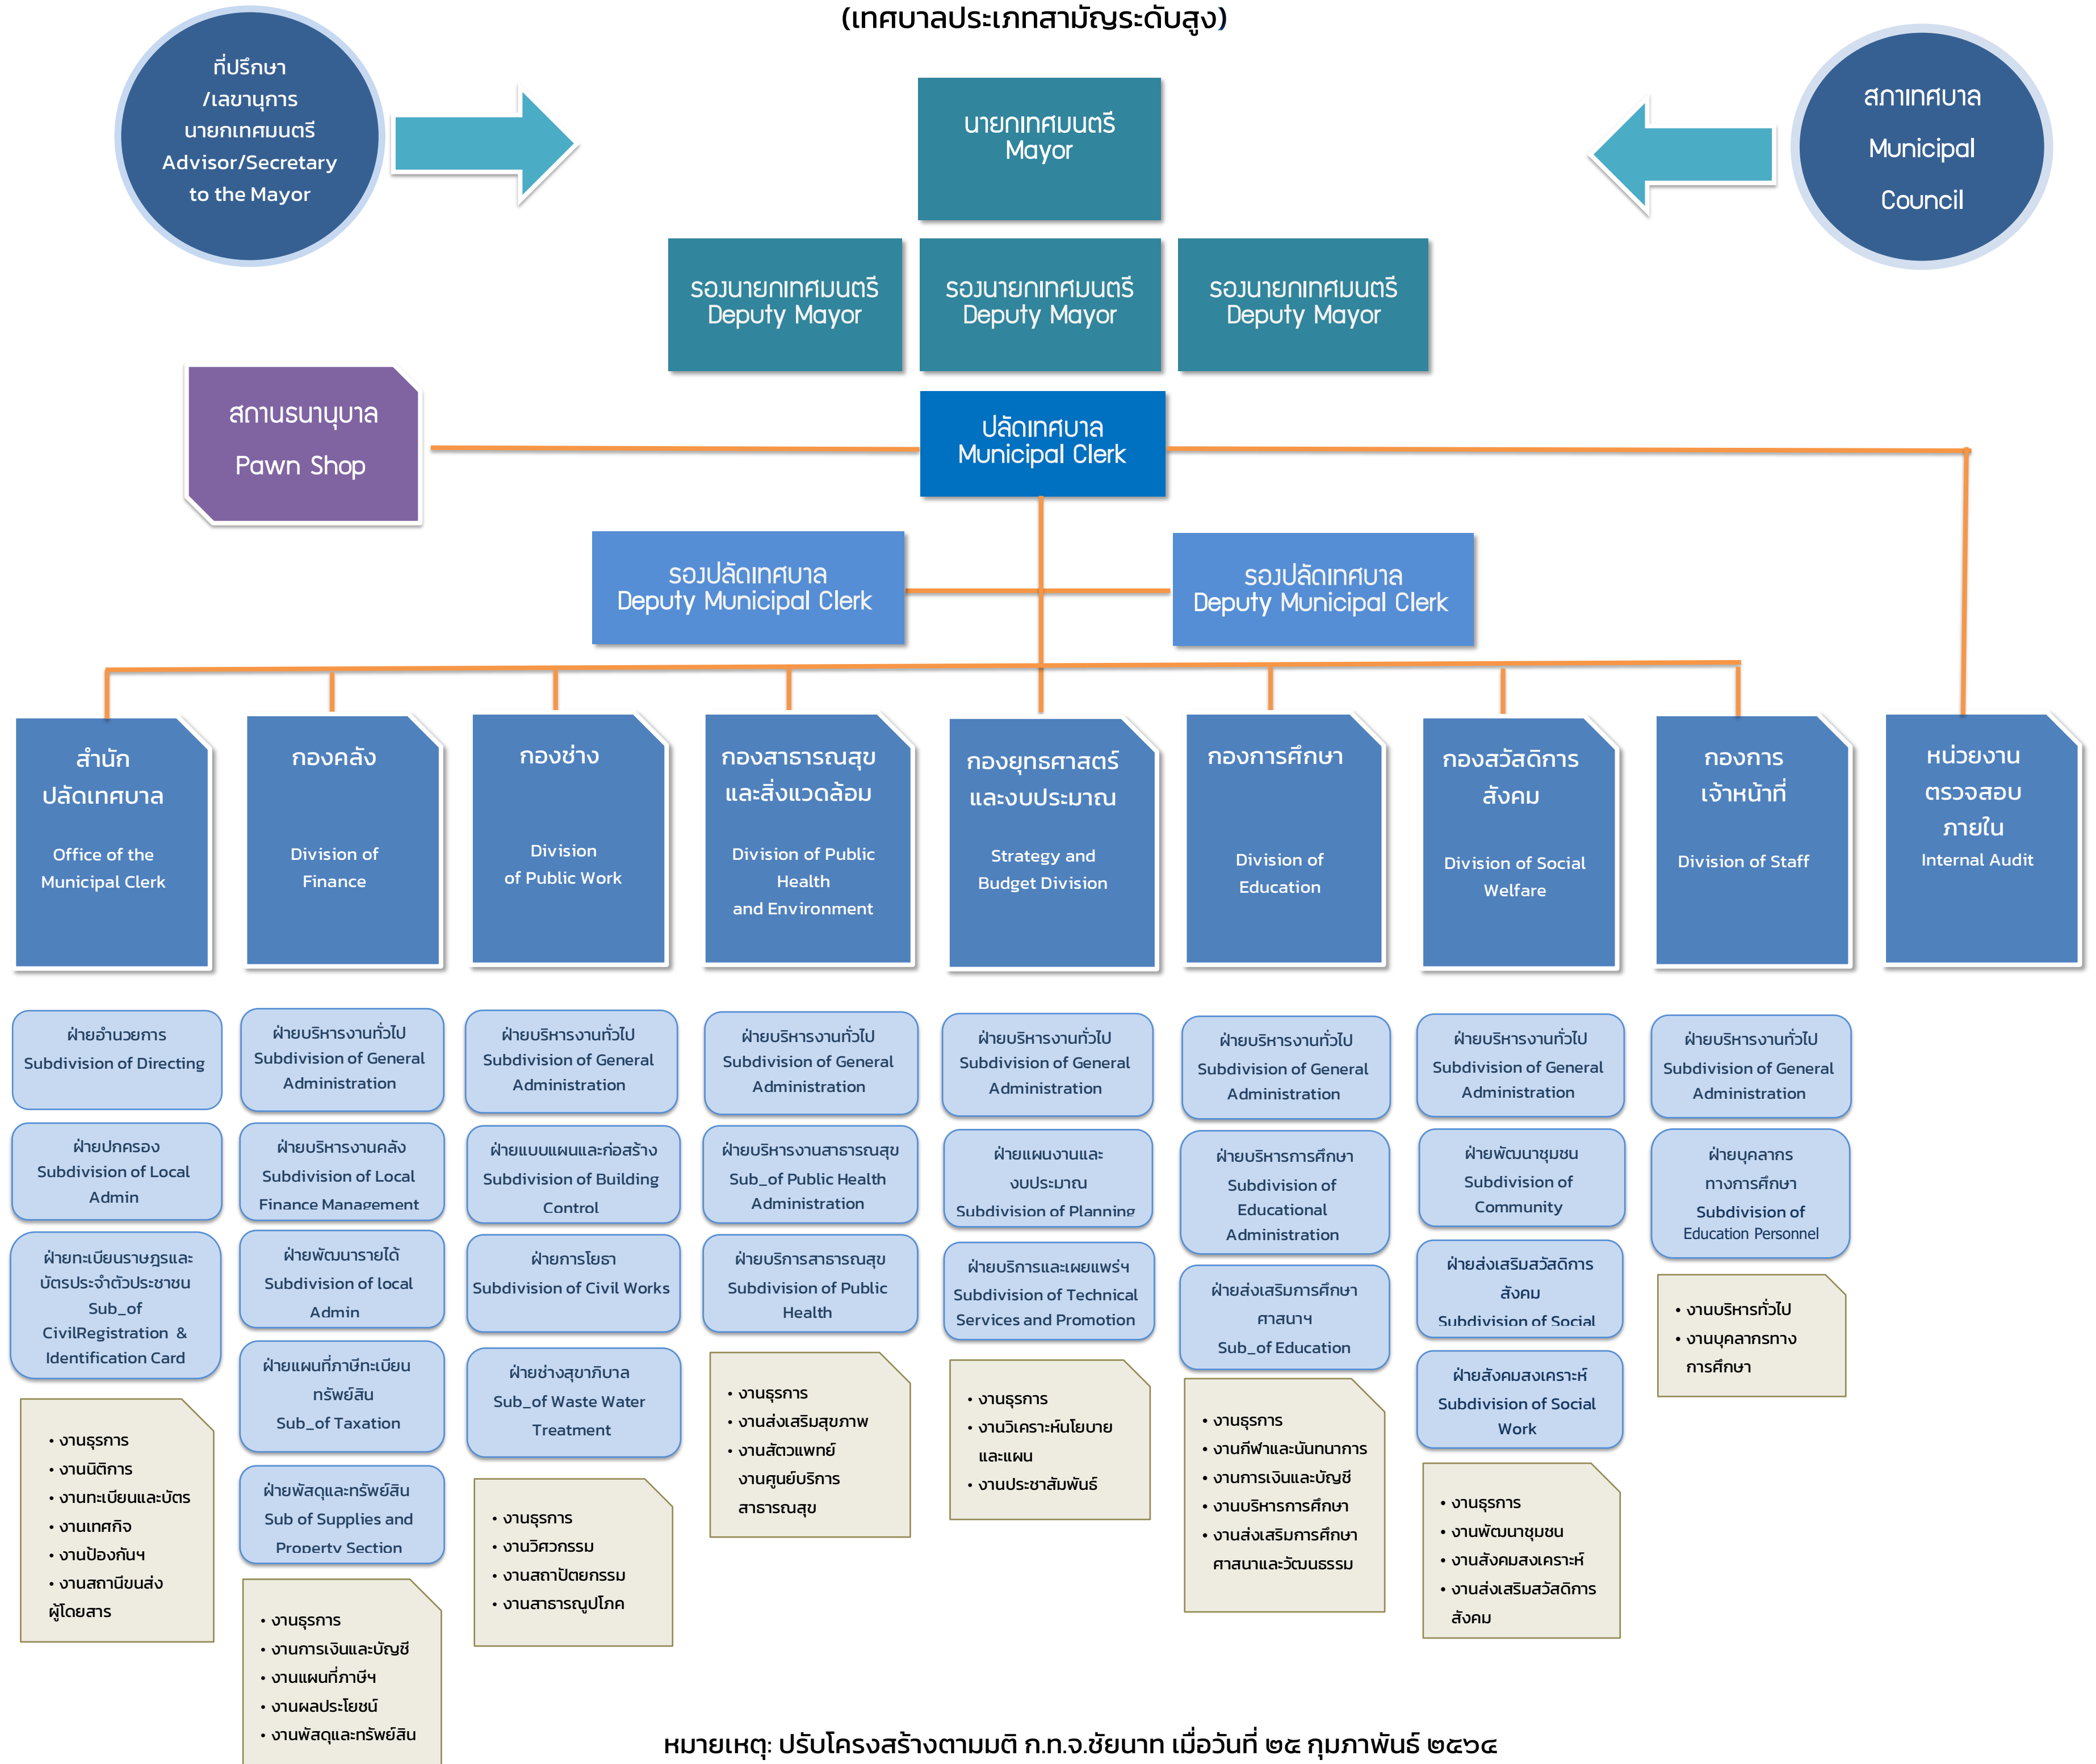

โครงสร้างส่วนราชการ เทศบาลเมืองชัยนาท
(ฝ่ายการเมือง)

1. นายกเทศมนตรี
2. รองนายกเทศมนตรี 3 คน
3. เลขานุการนายกเทศมนตรี 1 คน
4. ที่ปรึกษานายกเทศมนตรี 2 คน

1. ประธานสภาเทศบาล
2. รองประธานสภาเทศบาล
3. เลขานุการสภาเทศบาล
4. สมาชิกสภาเทศบาล 18 คน
(จำนวน 3 เขต เขตละ 6 คน)

โครงสร้างส่วนราชการ เทศบาลเมืองชัยนาท

(เทศบาลประเภทสามัญระดับสูง)

หมายเหตุ: ปรับโครงสร้างตามมติ ก.ก.จ.ชัยนาท เมื่อวันที่ ๒๕ กุมภาพันธ์ ๒๕๖๔